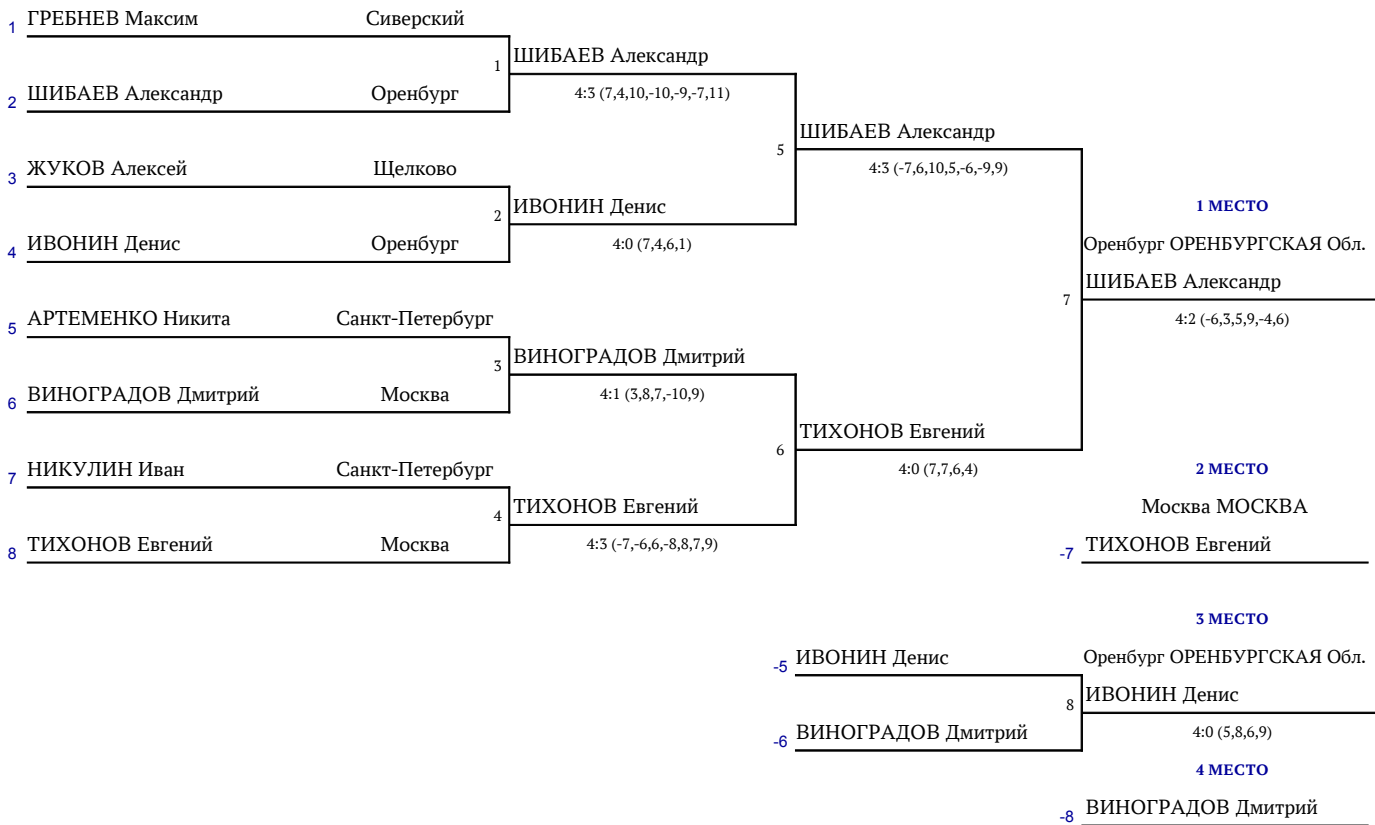

ФИНАЛЬНЫЕ СОРЕВНОВАНИЯ. МУЖЧИНЫ